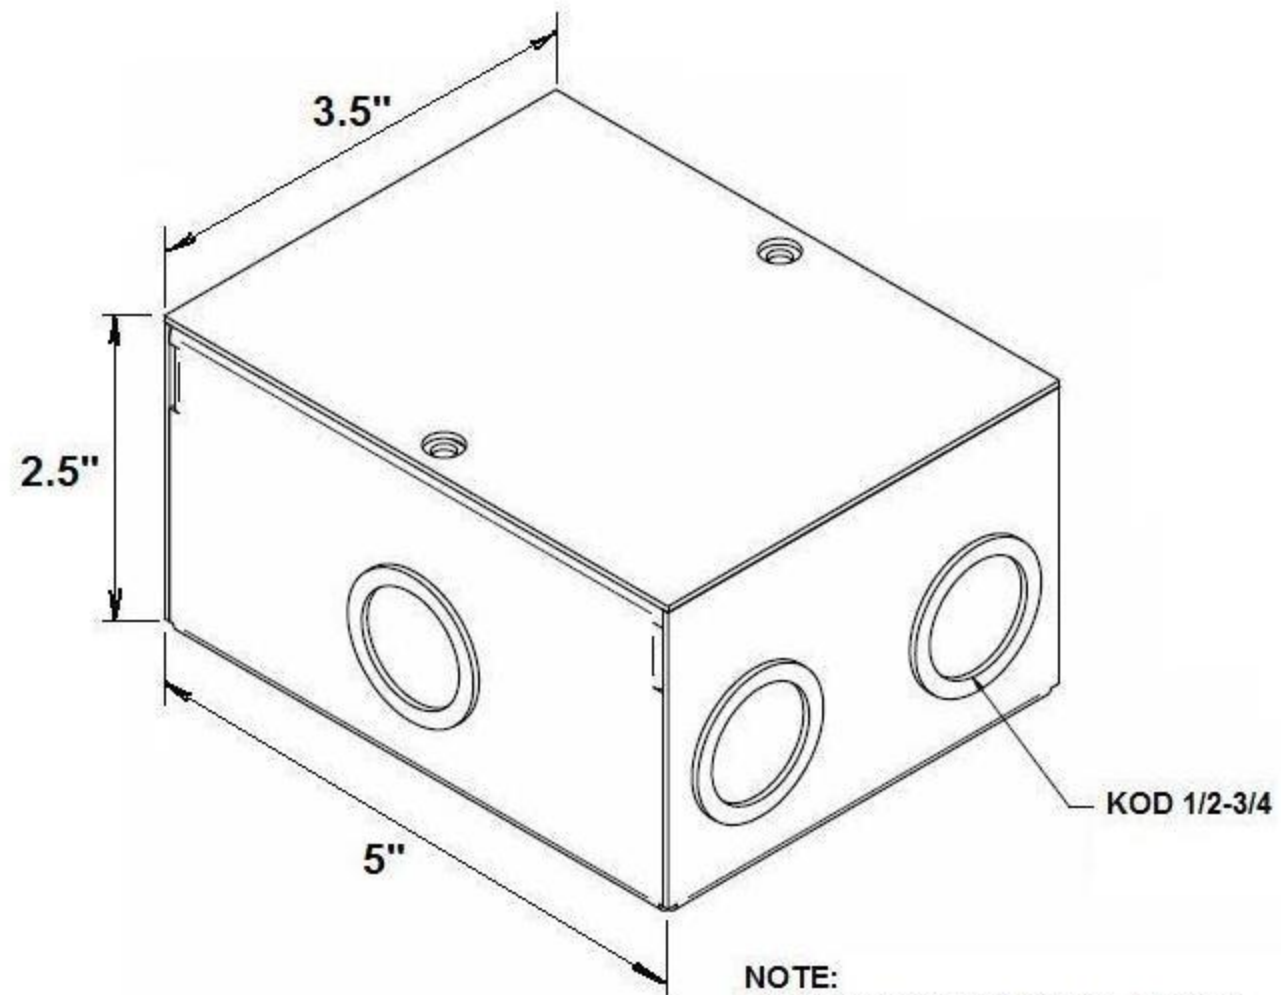

AQN 01-179 Transfo 120/24VAC & Enclosure Assy

NOTE:
 - CONSTRUCTION CSA/UL TYPE 1
 - CONSTRUCTION : SOUDÉ PAR POINT
 - BOITIER ET COUVERCLE EN ACIER 18Ga. (0.048")
 PEINT GRIS ASA-61 TEXTURÉ

All dimensions and weights are approximate. Specifications may change without notice.