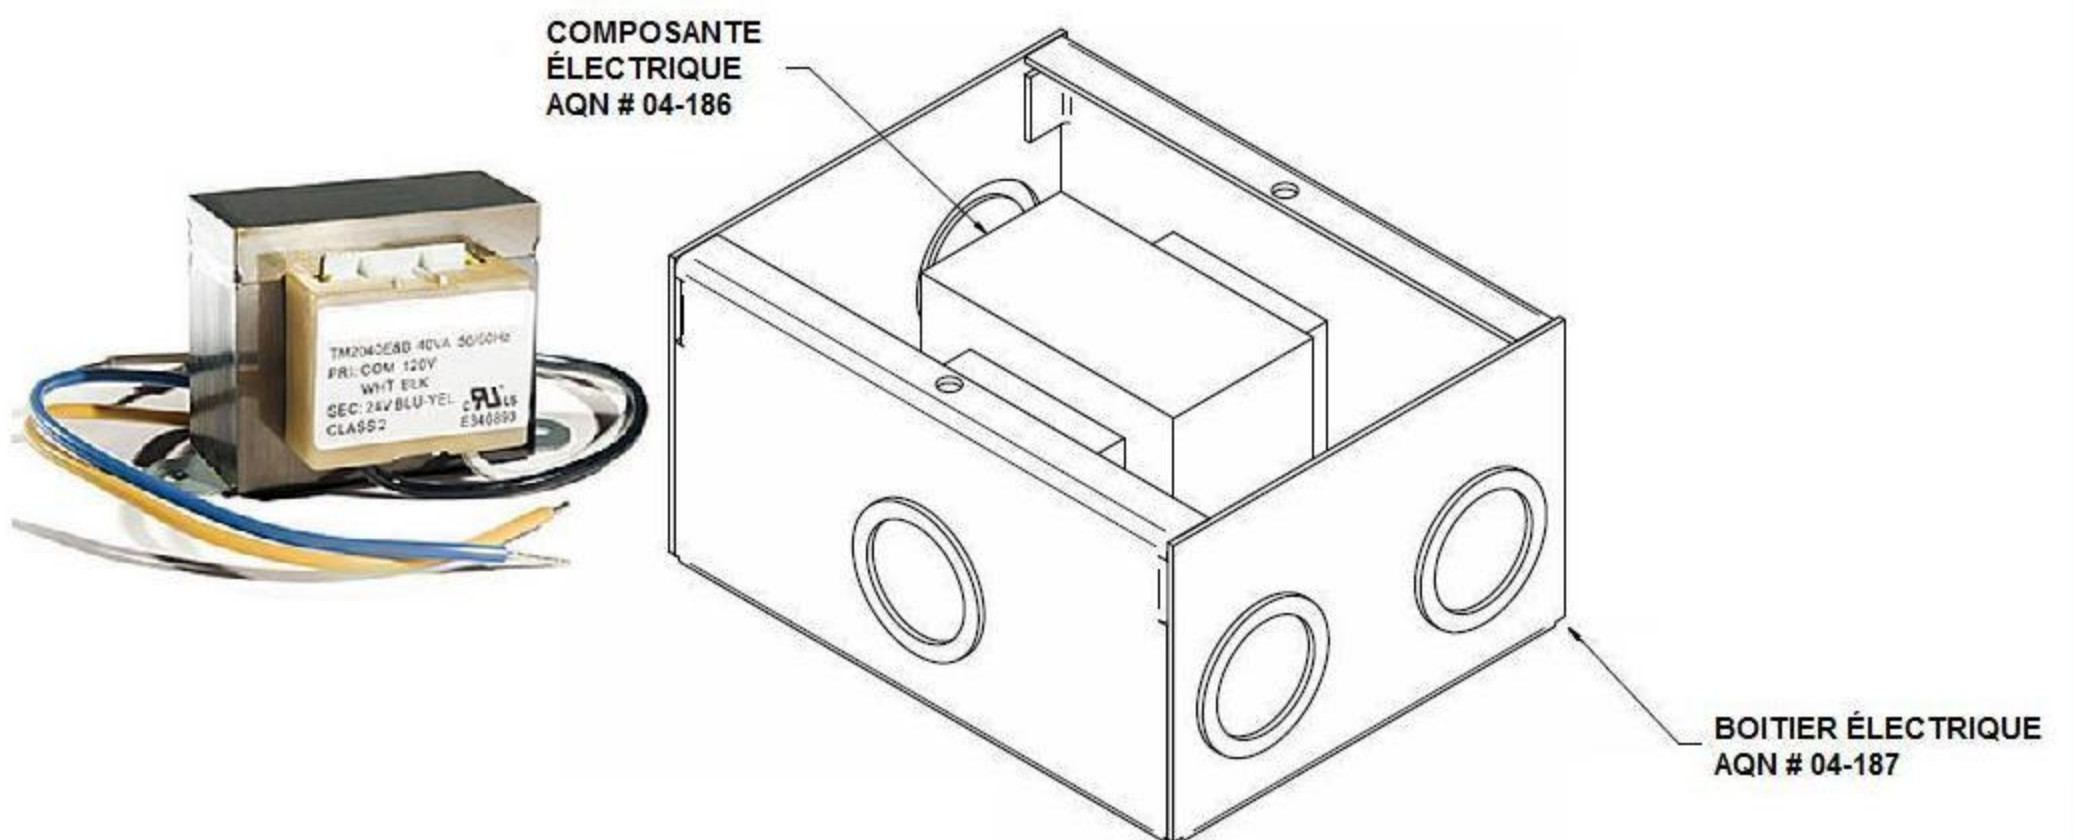

AQN 01-179 Transfo 120/24VAC & Enclosure Assy

NOTE:
 - CONSTRUCTION CSA/UL TYPE 1
 - CONSTRUCTION : SOUDÉ PAR POINT
 - BOITIER ET COUVERCLE EN ACIER 18Ga. (0.048")
 PEINT GRIS ASA-61 TEXTURÉ

All dimensions and weights are approximate. Specifications may change without notice.