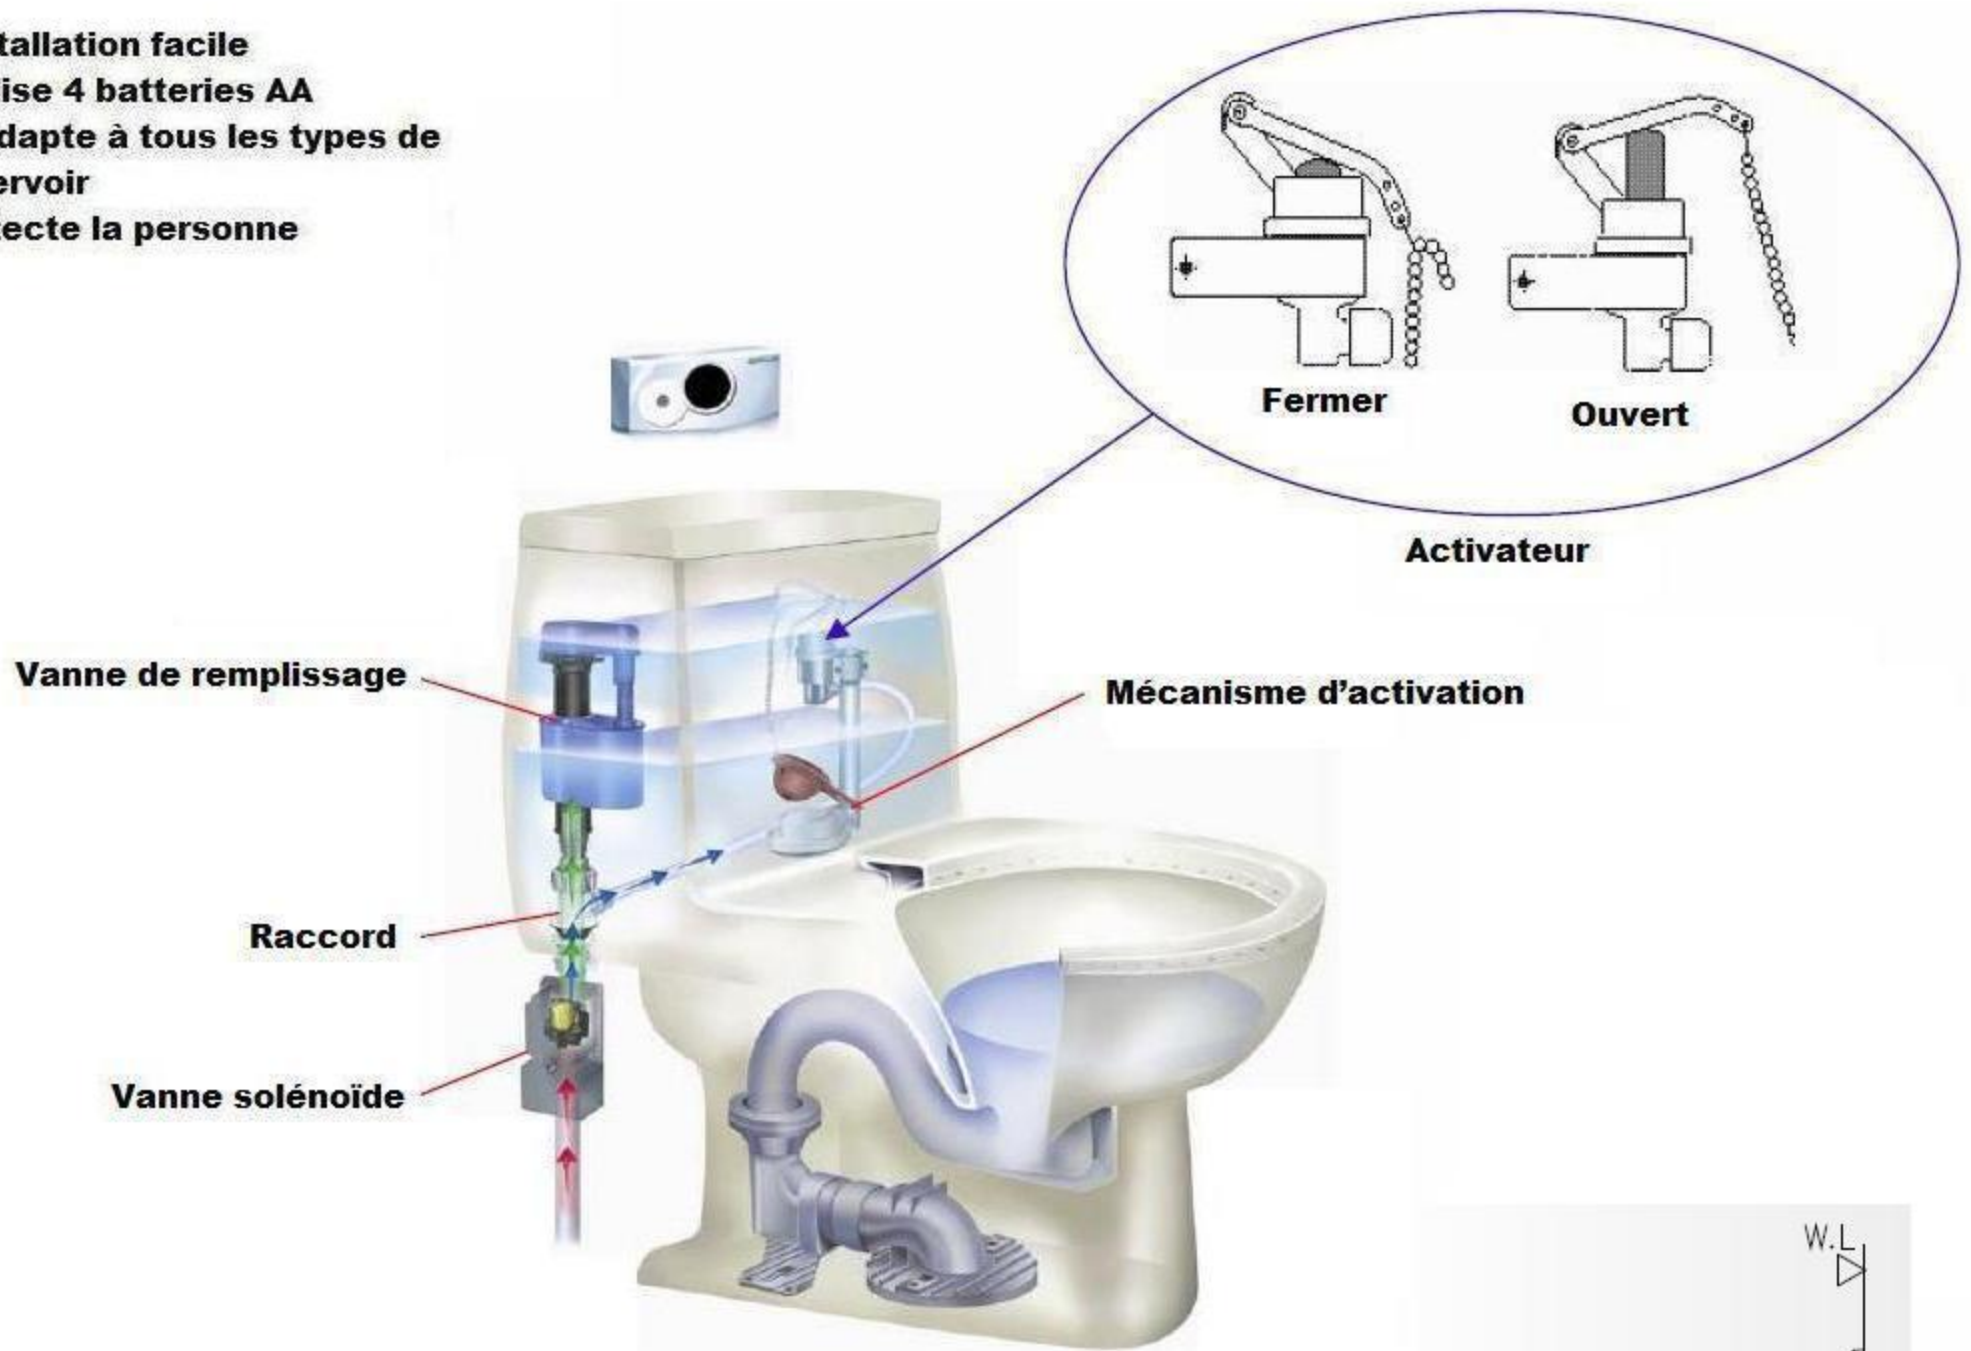

2040/2040B

Activateur électronique pour toilette à réservoir

- Installation facile
- Utilise 4 batteries AA
- S'adapte à tous les types de réservoir
- Détection la personne

2041/2041 B

Activateur électronique pour toilette à réservoir

- Installation facile
- Utilise 4 batteries AA
- S'adapte à tous les types de réservoir
- Activation avec la main sans contact