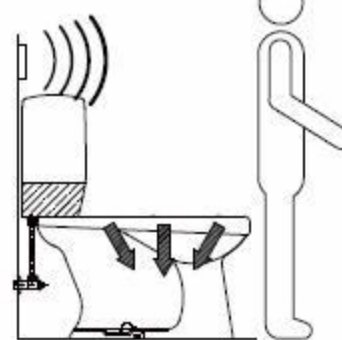

2040/2040B

Activateur électronique pour toilette à réservoir

- Installation facile
- Utilise 4 batteries AA
- S'adapte à tous les types de réservoir
- Détection la personne

2041/2041 B

Activateur électronique pour toilette à réservoir

- Installation facile
- Utilise 4 batteries AA
- S'adapte à tous les types de réservoir
- Activation avec la main sans contact