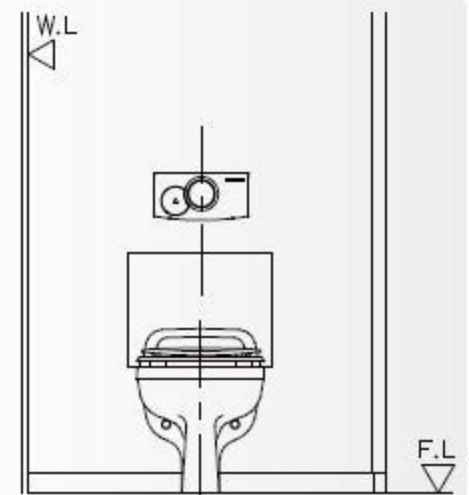

2040/2040B

Activateur électronique pour toilette à réservoir

- Installation facile
- Utilise 4 batteries AA
- S'adapte à tous les types de réservoir
- Détection la personne

2041/2041 B

Activateur électronique pour toilette à réservoir

- Installation facile
- Utilise 4 batteries AA
- S'adapte à tous les types de réservoir
- Activation avec la main sans contact