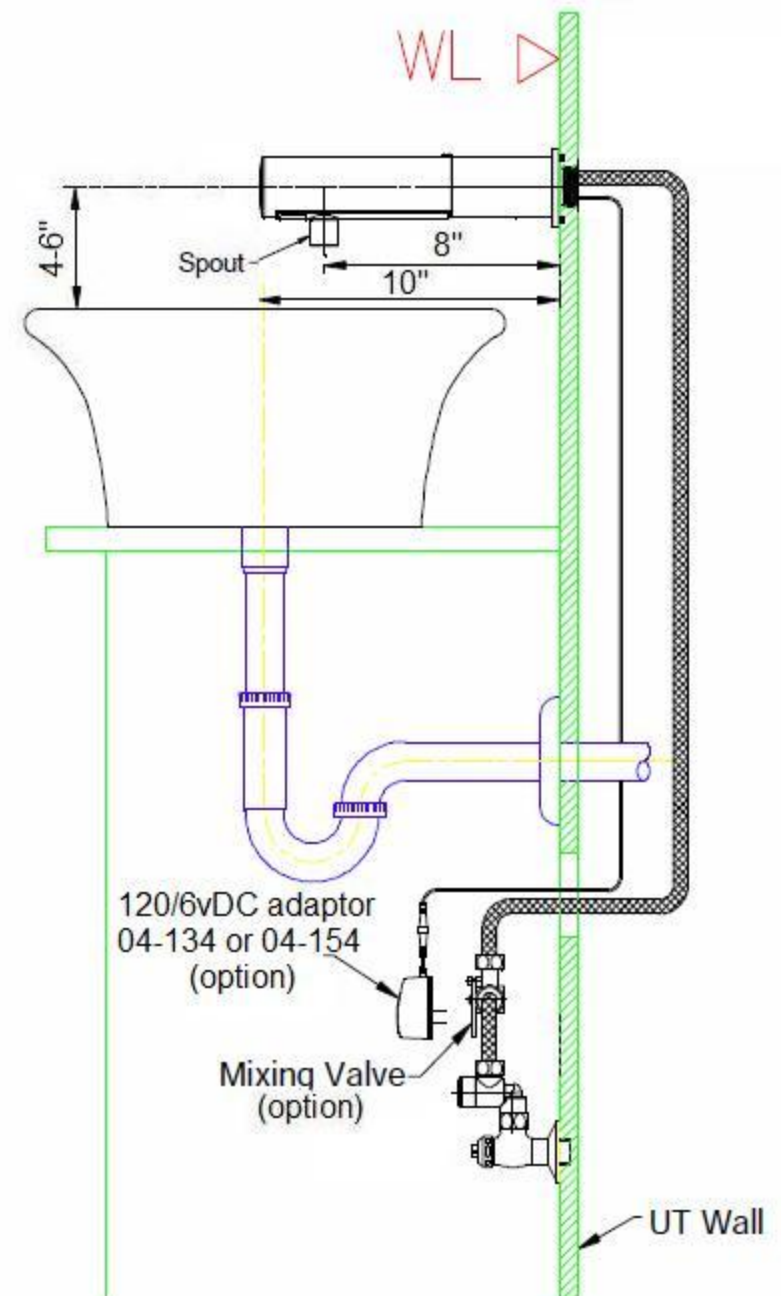

1883 Robinet électronique mural