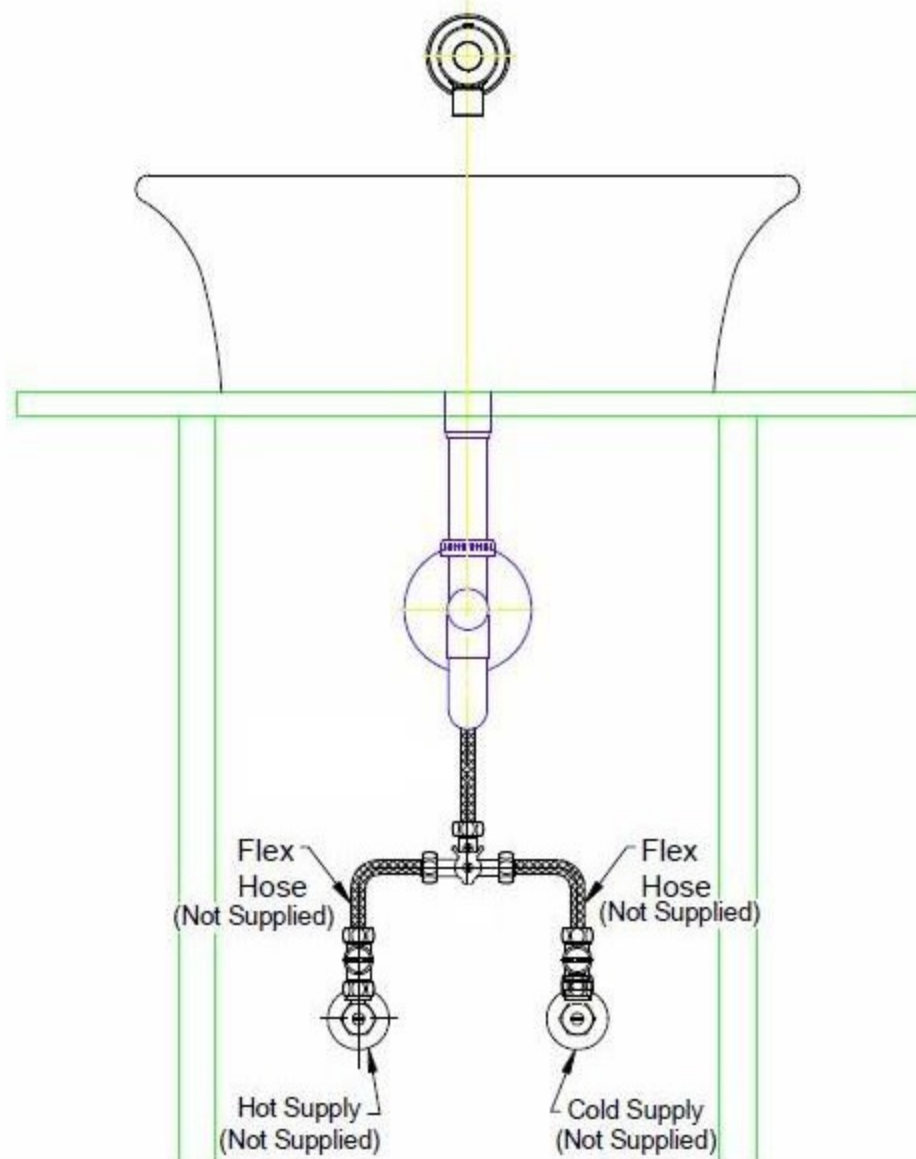

1883B Robinet électronique mural