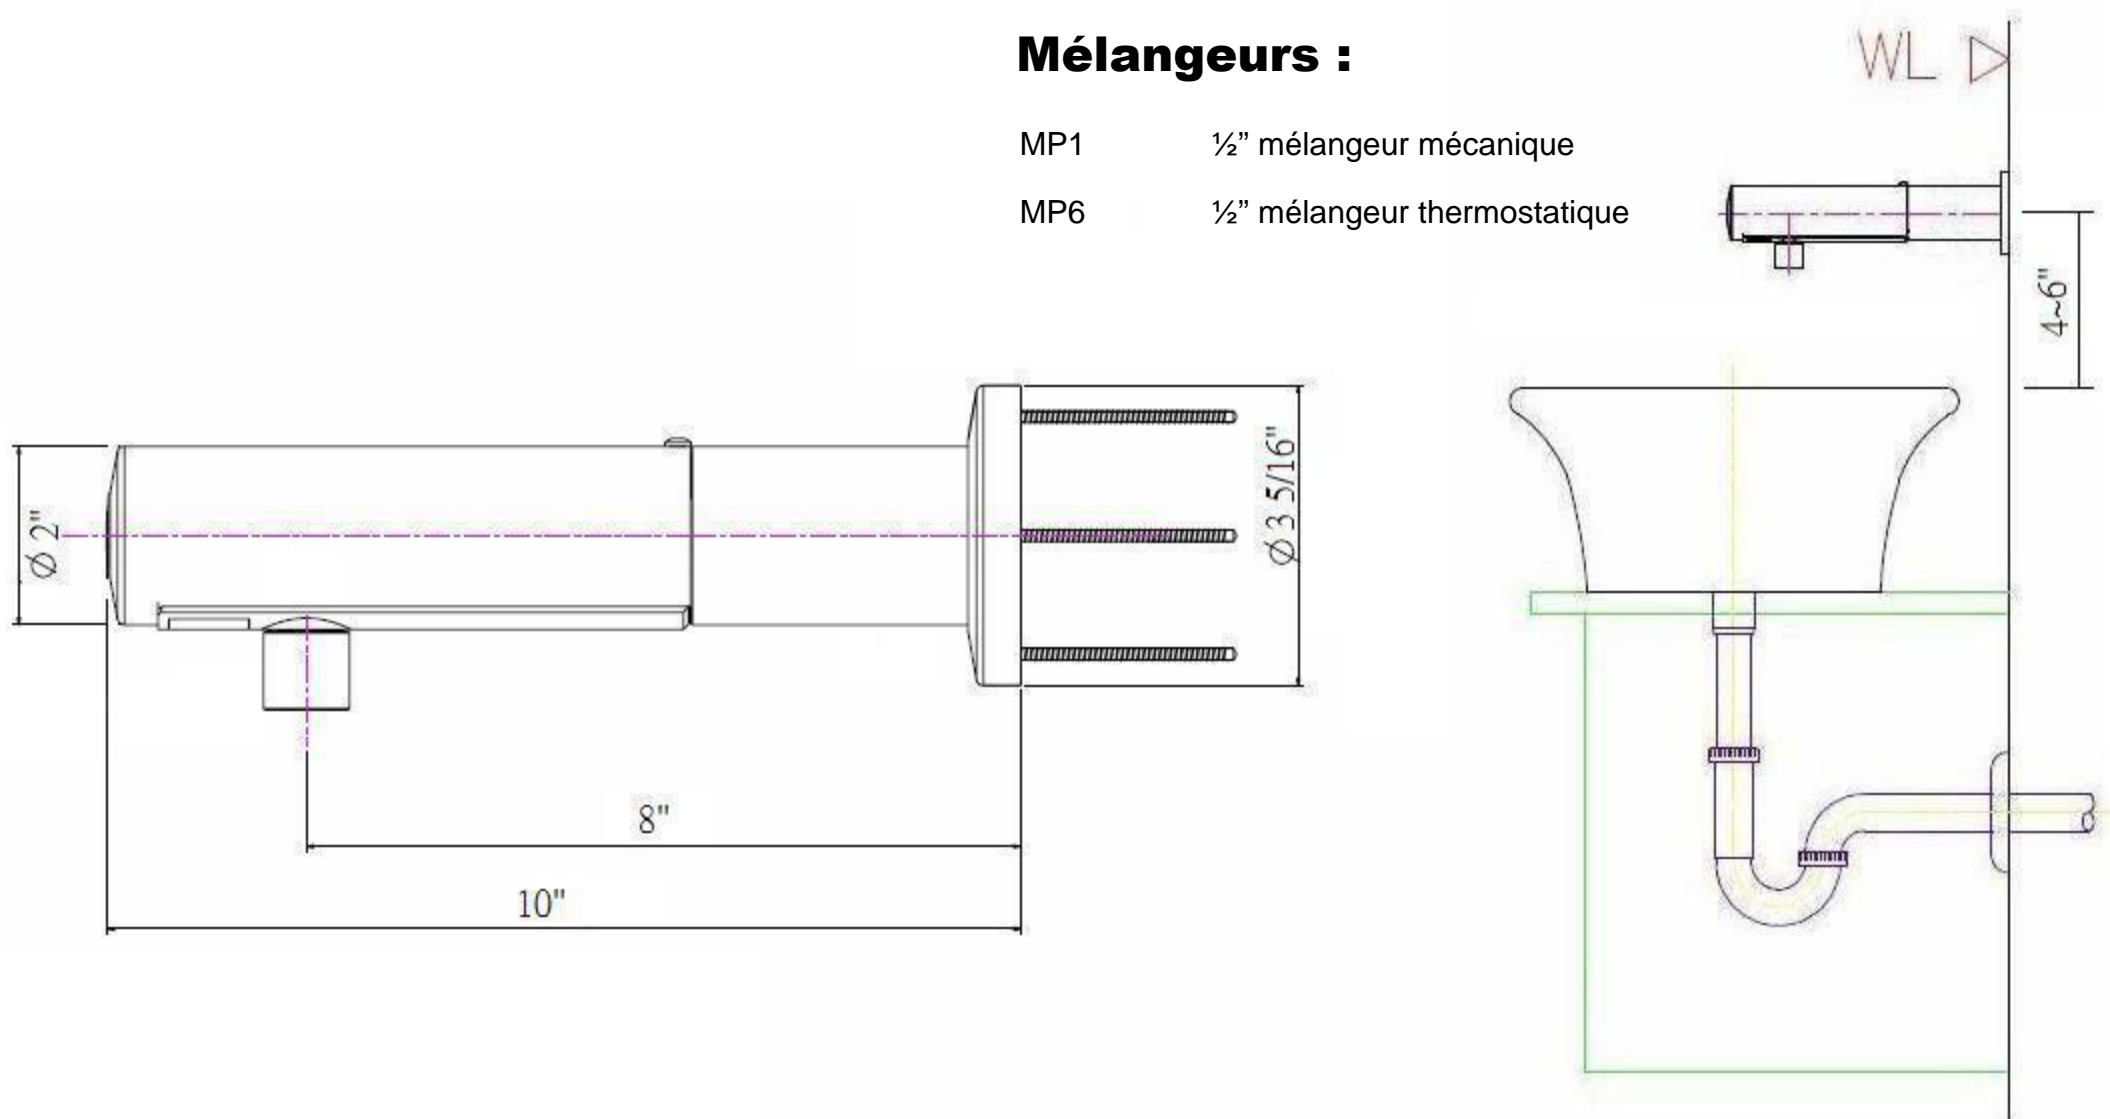

Mélangeurs :

MP1	½" mélangeur mécanique
MP6	½" mélangeur thermostatique