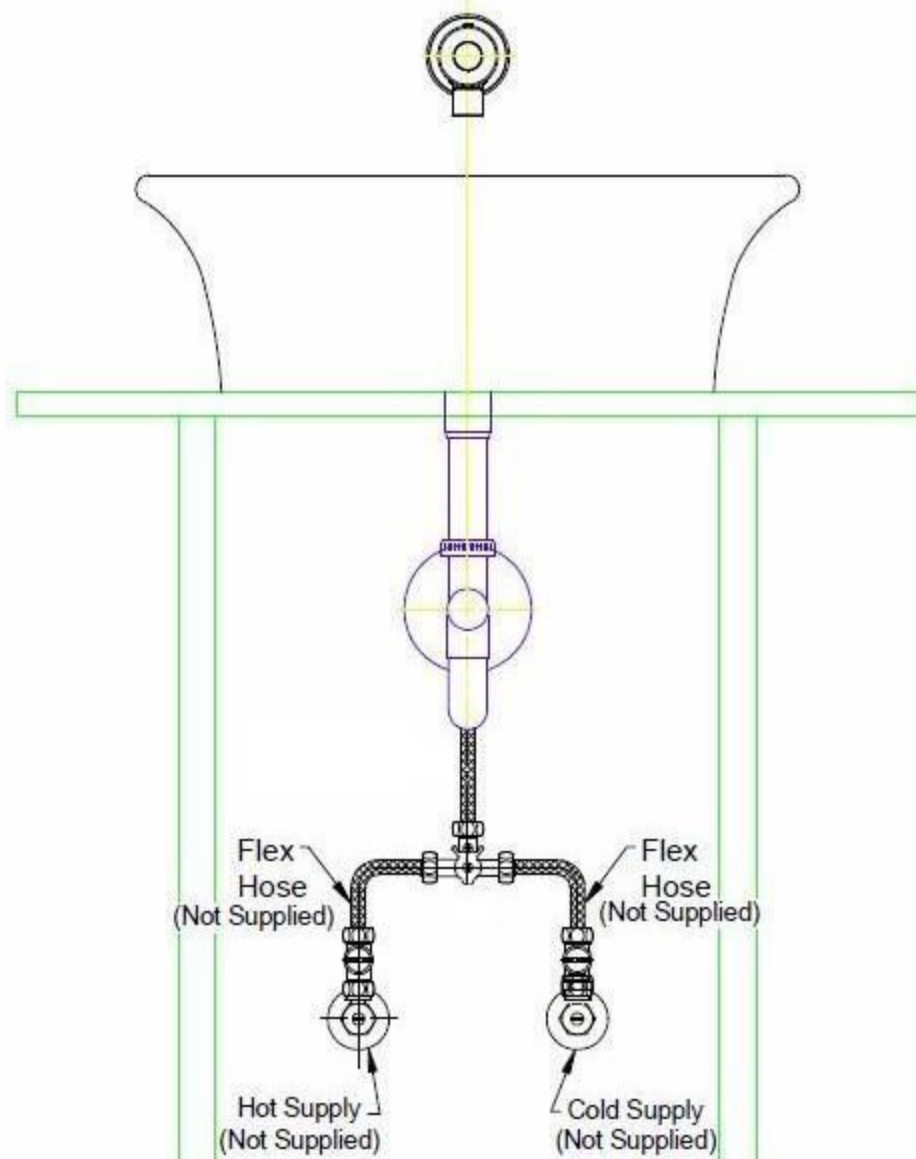

1883 Robinet électronique mural