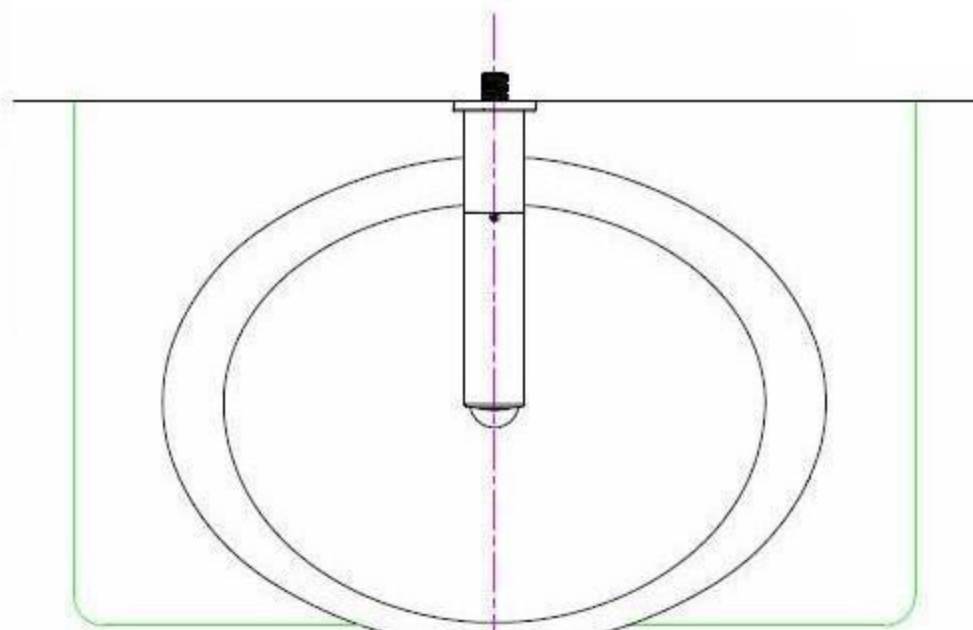

1883 Robinet électronique mural