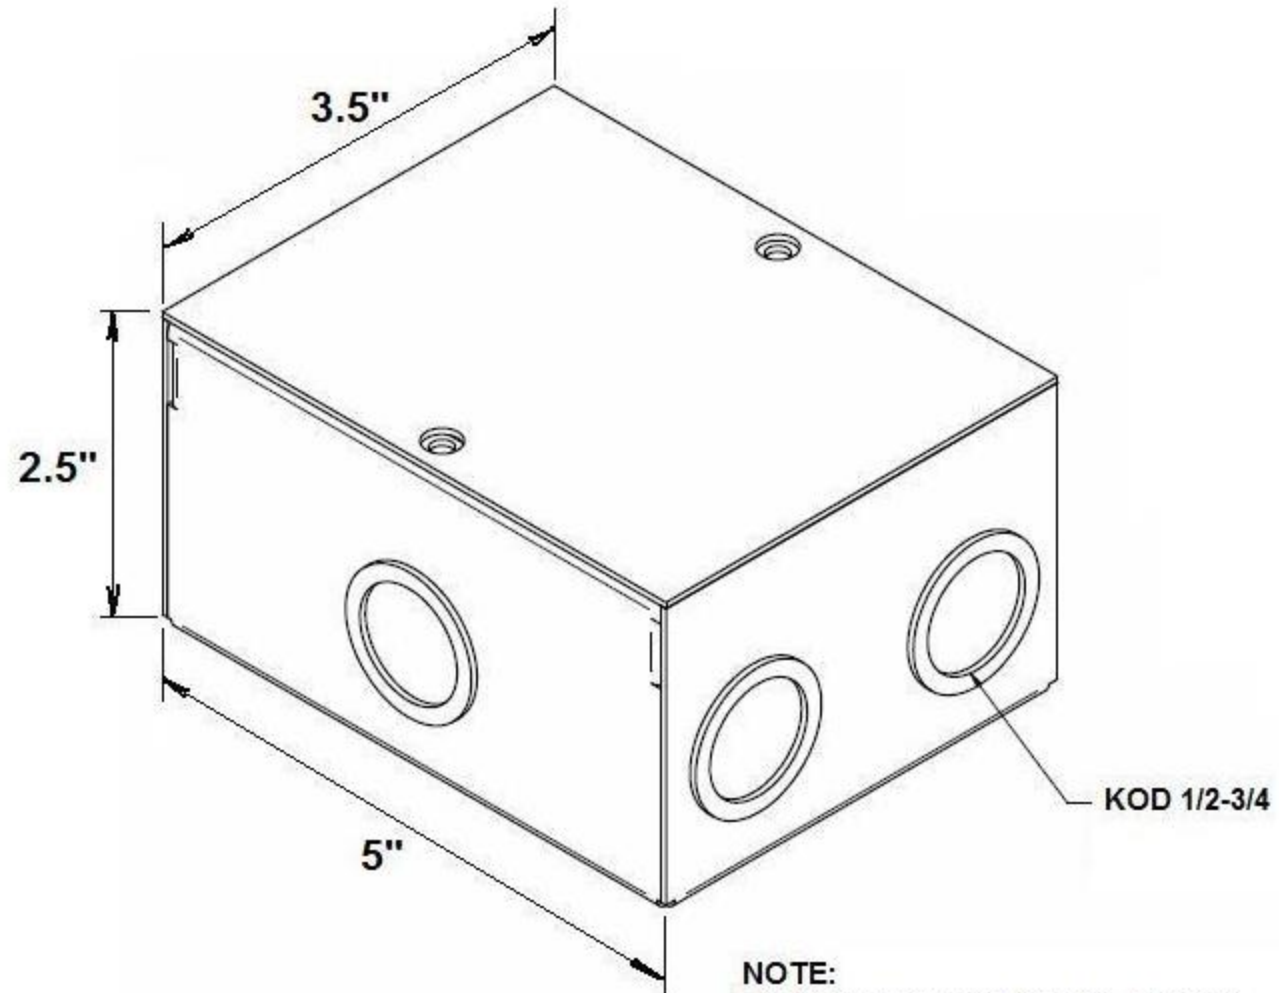

## Transfo 24VAC & Enclosure Assy

**NOTE:**  
 - CONSTRUCTION CSA/UL TYPE 1  
 - CONSTRUCTION : SOUDÉ PAR POINT  
 - BOITIER ET COUVERCLE EN ACIER 18Ga. (0.048")  
 PEINT GRIS ASA-61 TEXTURÉ

All dimensions and weights are approximate. Specifications may change without notice.