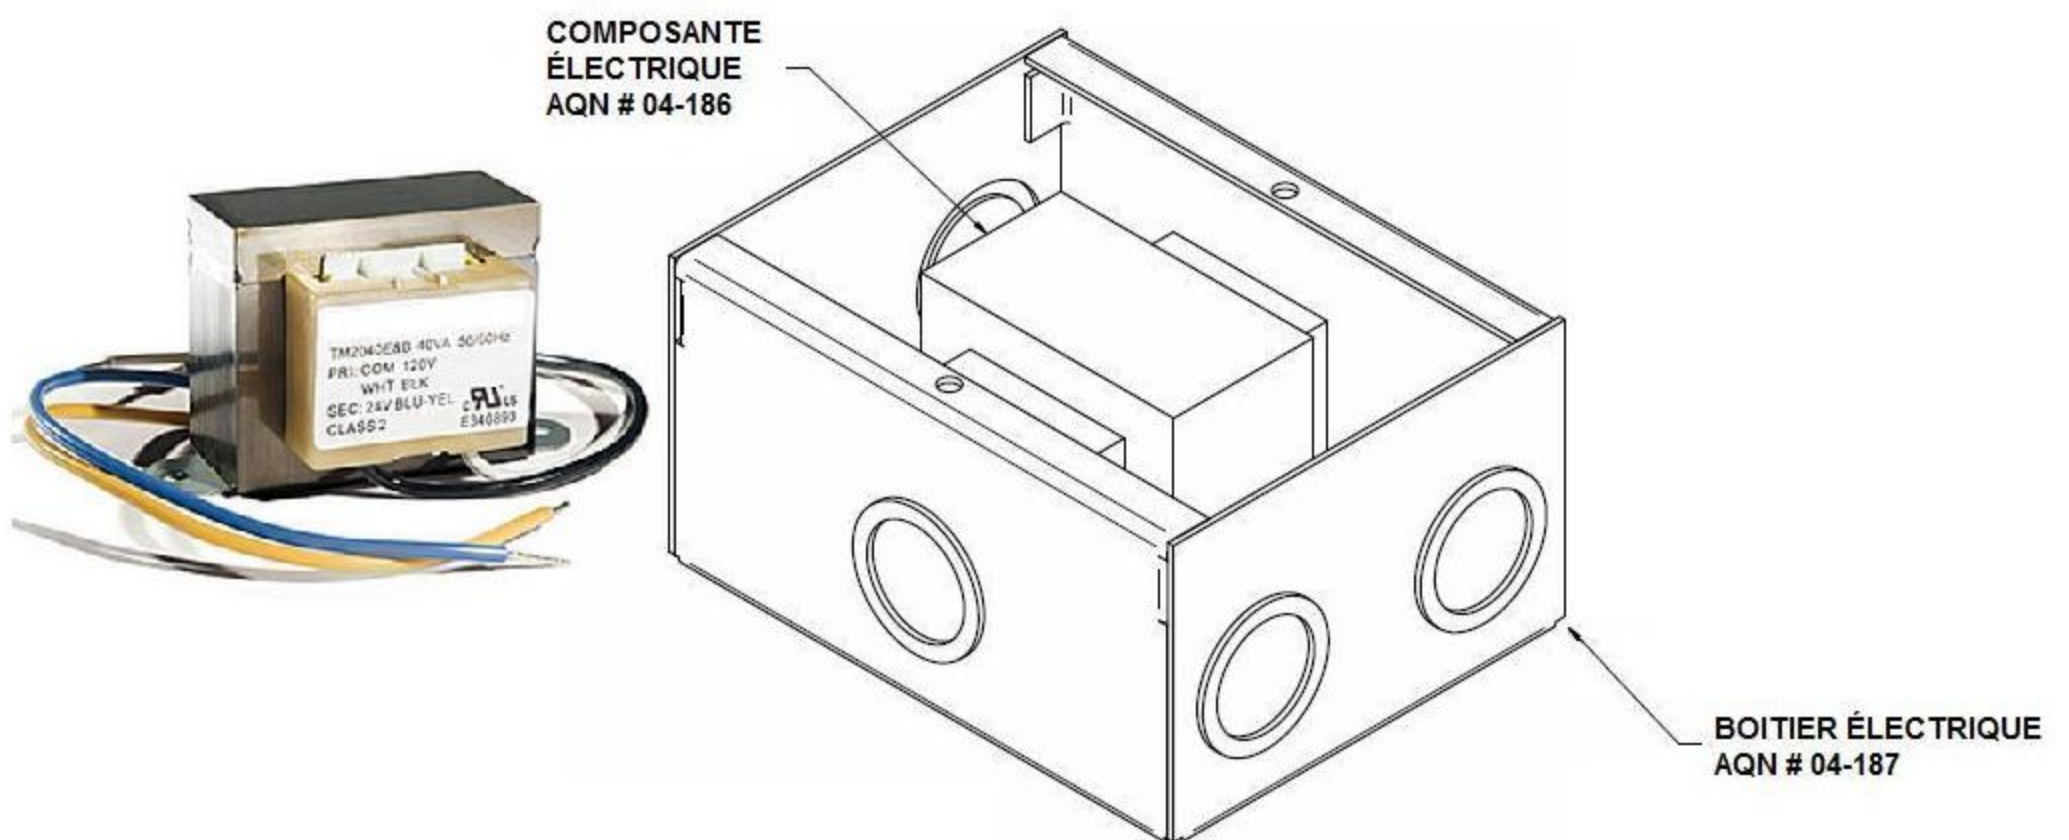

## Transfo 24VAC & Enclosure Assy

**NOTE:**  
 - CONSTRUCTION CSA/UL TYPE 1  
 - CONSTRUCTION : SOUDÉ PAR POINT  
 - BOITIER ET COUVERCLE EN ACIER 18Ga. (0.048")  
 PEINT GRIS ASA-61 TEXTURÉ

All dimensions and weights are approximate. Specifications may change without notice.